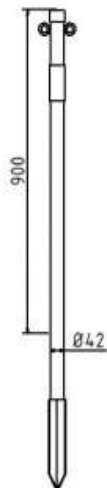

Artikelnummer: 4042EB/2

Artikel: Absperrpfosten Stahlrohr \varnothing 42 x 2,5 mm ortsfest zum Einschlagen, feuerverzinkt und weiß beschichtet mit rot reflektierendem Leuchtstreifen, mit 2 Ösen

Technische Daten:

Gewicht: 2,50 kg/St

Material: Stahl S235 JR

Oberfläche: Feuerverzinkt und Pulverbeschichtet

Beschreibung:

Absperrpfosten Stahlrohr \varnothing 42 x 2,5 mm mit Kunststoffkappe 900 mm Überflur mit Einschlagspitze Gesamtlänge: 1300 mm, feuerverzinkt und weiß beschichtet mit rot reflektierendem Leuchtstreifen, mit 2 Ösen